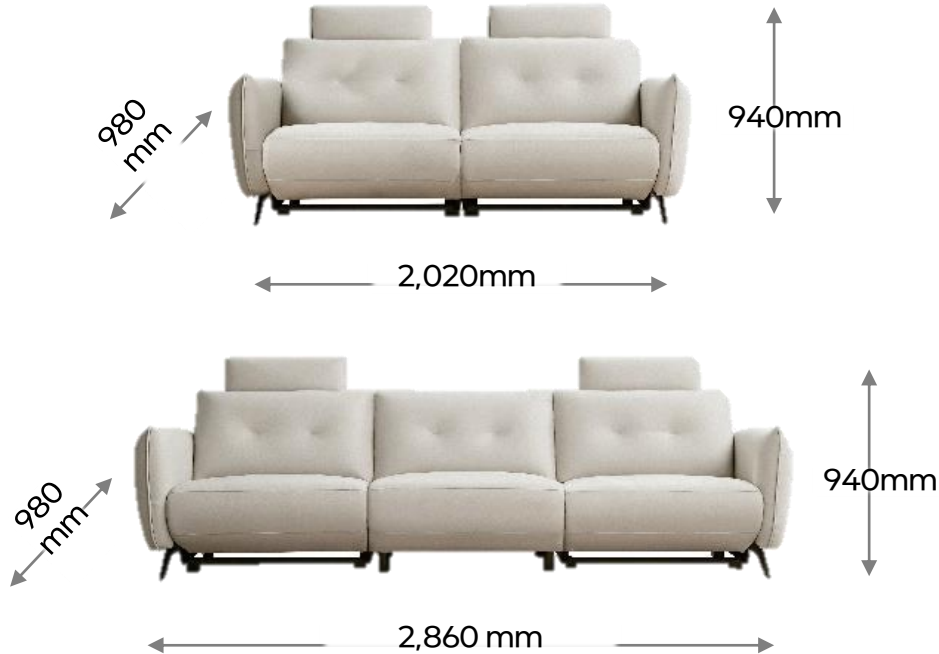

# PAUSE M2

안마의자

오토만

제품명	파우제 2.0 안마의자	모델명	CGM EMCG-2101
크기	안마의자 : 691 * 1,009 * 1,610 mm		
	오토만 : 490 * 390 * 480 cm		
중량	안마의자 : 36.9kg, 오토만 : 4.2kg		
색상	<span style="color: #8B4513;">●</span> 카멜브라운 <span style="color: #A0A080;">●</span> 오토밀베이지 <span style="color: #4F4F4F;">●</span> 내츨컬그레이		
정격전압	100~240V, 50~60Hz	소비전력	140W
제품구성	안마의자 본체, 오토만, 리모컨, 복부진동도자, 사용설명서		
마사지 기능	60°C 복부 진동케어(업계최초) 프리미엄 SL 프레임으로 밀착 마사지 3단계 온도 조절(허리, 엉덩이 부위) 6가지 마사지모드 허리 및 골반 부위 에어마사지 사용자 체형에 맞춰 어깨 위치 조절	휴식에 최적화된 디자인	120° 리클라이닝 천연 소가죽과 패브릭의 조화 블루투스 스피커, USB 포트 탑재

제품 규격

<b>제품명</b>	세라젬 디코어-씨러스	<b>모델명</b>	DC-100KR
<b>크기</b>	기본 크기 : 940 * 1,490 * 1,260 mm		
	무중력크기 : 940 * 1,840 * 1,260 mm		
<b>중량</b>	135kg		
<b>색상</b>	● 크림 화이트 ● 블랙		
<b>정격전압</b>	220~240V 50/60Hz	<b>소비전력</b>	150W
<b>안전타이머</b>	40분(연속 동작 시)	<b>온도</b>	등 (최대45℃까지)
<b>KC안전 인증번호</b>	HU073057-22004A	<b>전자파 인증번호</b>	R-R-RV8-DC-100KR

제품 규격

<b>제품명</b>	세라젬 디코어-클라우드	<b>모델명</b>	DC-001KR
<b>크기</b>	기본 크기 : 940 * 1,490 * 1,260 mm		
	무중력크기 : 940 * 1,840 * 1,260 mm		
<b>중량</b>	125kg		
<b>색상</b>	● 크림 화이트 ● 블랙		
<b>정격전압</b>	220~240V 50/60Hz	<b>소비전력</b>	150W
<b>안전타이머</b>	40분(연속 동작 시)	<b>리클라이닝 각도</b>	113°~145°
<b>KC안전 인증번호</b>	HU073057-2201A	<b>전자파 인증번호</b>	R-R-RV8-DC-001KR

제품 규격

<b>제품명</b>	파우제 S2 리클라이너소파	<b>모델명</b>	CGM ERSG-2301
<b>크기</b>	3인용 : 2,020 * 980(최대 1,580)* 940 mm 4인용 : 2,860 * 980(최대 1,580)* 940 mm		
<b>중량</b>	3인 소파 : 101.4kg / 4인 소파 : 119.4kg		
<b>색상</b>	<div style="display: flex; justify-content: space-around; align-items: center;"> <span>베이지</span> <span>브라운</span> <span>블랙</span> </div>		
<b>마감재</b>	북아메리카 천연 소가죽 PVC 인조가죽(비접촉면)	<b>다리</b>	철제다리
<b>내장재</b>	E1 목재 고밀도 스펀지(35kg/m <sup>3</sup> ) 스펀지(25kg/m <sup>3</sup> )	<b>착석감</b>	미디엄 소프트
<b>전기 안전 인증번호</b>	HU10715-13002B	<b>전자파 인증번호</b>	R-R-Nhs-CGMRSg-2301