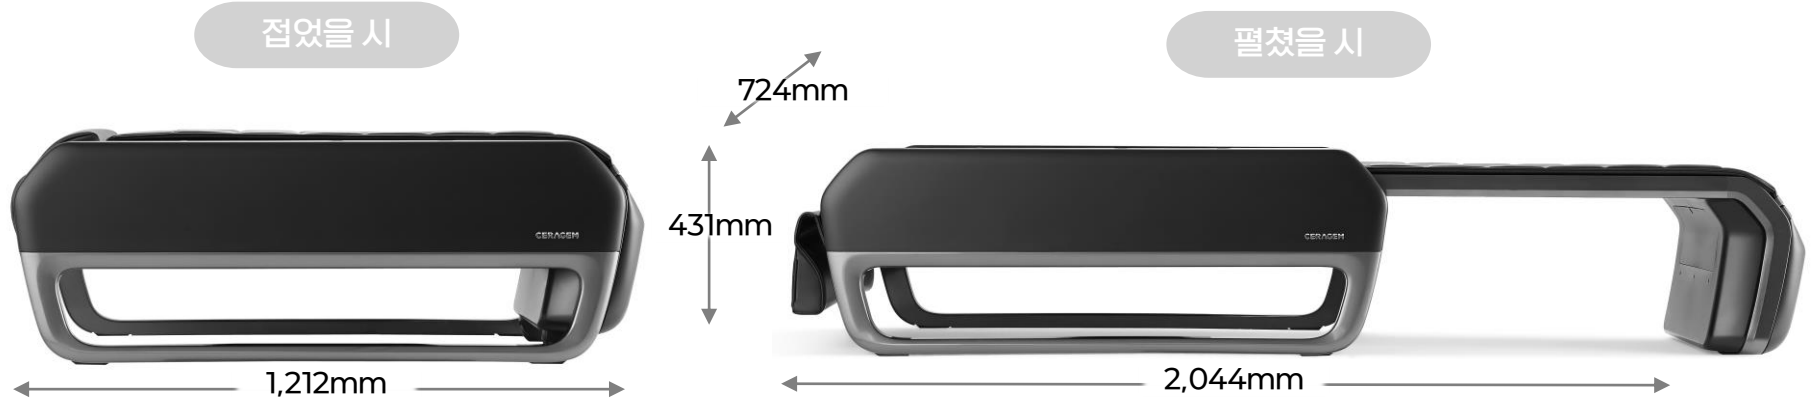

# 세라젬 제품사양서

모델명	CGM MB-1900		
제품명	세라젬 마스터 V4	온도조절	최대65℃까지 (1℃씩 조절가능)
본체 치수	접었을 시 : 733 * 1,280 * 426 mm	강도조절 / 프로그램	9단계 / 17가지
	펼쳤을 시 : 733 * 2,034 * 426 mm	사용목적	근육통 완화
중량	52kg (±3kg)	하중 인식 권장 신장	120cm ~ 186cm
색상	● 차콜 ● 화이트	제조인증번호	제인14-1353호
정격전압	AC220V, 50/60Hz	소비전력	386VA
구성	마스터V4 본체, 리모컨, 복부진동도자, 3구도자, 도자 커버류, 걸천, 사용설명서		
핵심 기능	사용자 체형 맞춤 기능(특히) 척추 굴곡도에 따른 밀착 마사지효과 원하는 위치를 선택, 이동하는 마스터 모드 17가지 마사지 모드, 9단계 강도조절 복부진동도자, 65 집중온열 공간 활용도를 높인 슬라이딩 디자인		

모델명	CGM MB-1701			
제품명	세라젬 마스터 V6		온도조절	최대65℃까지 (1℃씩 조절가능)
본체 치수	접었을 시 : 728 * 1,212 * 431 mm		강도조절 / 프로그램	9단계 / 22가지
	펼쳤을 시 : 728 * 2,044 * 431 mm		국내 식약처 의료기기 사용목적 인증	근육통 완화, 혈액순환 개선 추간판(디스크)탈출증 치료를 위한 견인 퇴행성 협착증 치료를 위한 견인
중량	62kg (±3kg)		하중 인식 권장 신장	120cm ~ 186cm
색상	● 블랙 ● 화이트 ● 브라운		품목허가번호	제인18-4296호
정격전압	AC220V, 50/60Hz		소비전력	480VA
구성	마스터V6 본체, 리모컨, 복부진동도자, 에어셀마사지기, 도자 커버류, 걸천, 사용설명서			
핵심 기능	경추 및 척추라인 밀착 마사지(압박자극) 사용자 체형 맞춤 기능 추간판 탈출증과 퇴행성 협착증 치료에 도움(특허) 에어셀 마사지로 혈액순환 개선(특허) 견인모드, 집중모드 외 22가지 모드 탑재 3단계 속도 조절(특허) [편의기능]오토 스타트(특허) [편의기능]이지 슬라이딩			

# MASTER V7

Create Well Life  
**CERAGEM**

모델명	CGM MB-2301		
제품명	세라젬 마스터 V7	온도조절	최대65℃까지 (1℃씩 조절가능)
본체 치수	접었을 시 : 724 * 1,212 * 431 mm	강도조절 / 프로그램	9단계 / 20가지
	펼쳤을 시 : 724 * 2,044 * 431 mm	국내 식약처 의료기기 사용목적 인증	근육통 완화, 혈액순환 개선 추간판(디스크)탈출증, 퇴행성 협착증 치료를 위한 견인, 생리통 치료 도움
중량	73kg (±3kg)	하중 인식 권장 신장	120cm ~ 186cm
색상	● 블랙 ● 화이트	품목허가번호	제인23-4291호
정격전압	AC220V, 50/60Hz	소비전력	480VA
구성	마스터V7 본체, 리모컨, 복부온열도자, 에어셀마사지기, 도자 커버류, 걸천, 사용설명서		
핵심 기능	경추 및 척추라인 밀착 마사지(압박자극) 사용자 체형 맞춤 기능 추간판 탈출증과 퇴행성 협착증 치료에 도움(특허) 에어셀 마사지로 혈액순환 개선(특허) 복부온열LED도자로 생리통 치료에 도움(특허) 견인모드, 집중모드 외 20가지 모드 탑재 3단계 속도 조절(특허) [편의기능]오토 스타트(특허) [편의기능]이지 슬라이딩		