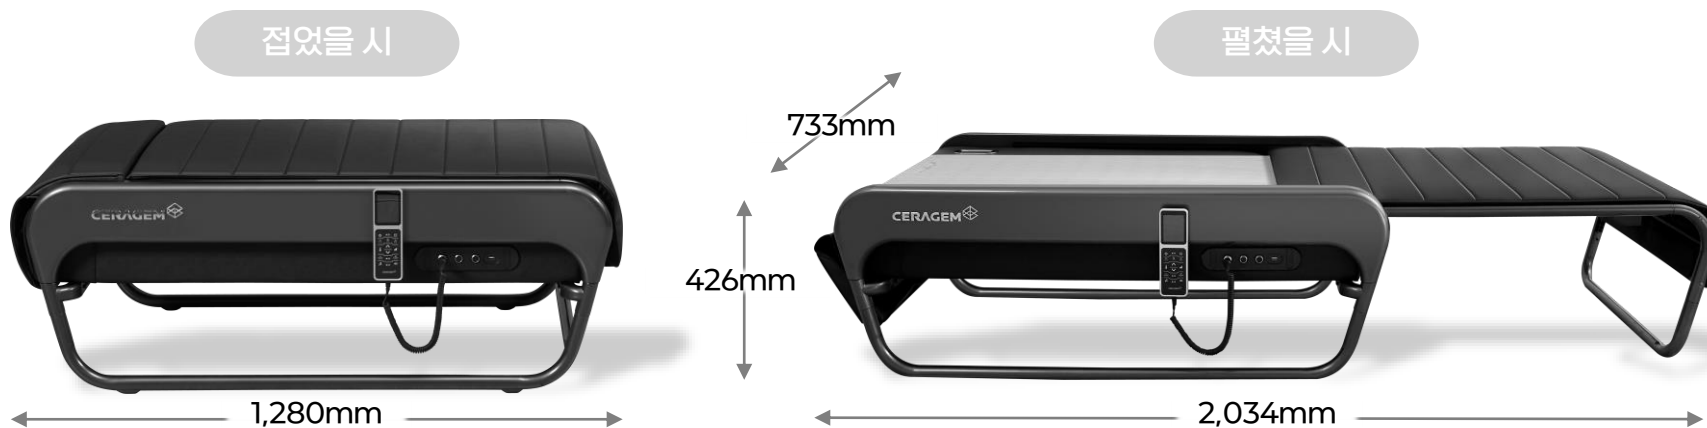

# 세라젬 제품사양서

모델명	CGM MB-1900		
제품명	세라젬 마스터 V4	온도조절	최대65℃까지 (1℃씩 조절가능)
본체 치수	접었을 시 : 733 * 1,280 * 426 mm	강도조절 / 프로그램	9단계 / 17가지
	펼쳤을 시 : 733 * 2,034 * 426 mm	사용목적	근육통 완화
중량	52kg (±3kg)	하중 인식 권장 신장	120cm ~ 186cm
색상	● 차콜 ● 화이트	제조인증번호	제인14-1353호
정격전압	AC220V, 50/60Hz	소비전력	386VA
구성	마스터V4 본체, 리모컨, 복부진동도자, 3구도자, 도자 커버류, 걸천, 사용설명서		
핵심 기능	사용자 체형 맞춤 기능(특히) 척추 굴곡도에 따른 밀착 마사지효과 원하는 위치를 선택, 이동하는 마스터 모드 17가지 마사지 모드, 9단계 강도조절 복부진동도자, 65 집중온열 공간 활용도를 높인 슬라이딩 디자인		

모델명	CGM MB-1701			
제품명	세라젬 마스터 V6		온도조절	최대65℃까지 (1℃씩 조절가능)
본체 치수	접었을 시 : 728 * 1,212 * 431 mm		강도조절 / 프로그램	9단계 / 22가지
	펼쳤을 시 : 728 * 2,044 * 431 mm		국내 식약처 의료기기 사용목적 인증	근육통 완화, 혈액순환 개선 추간판(디스크)탈출증 치료를 위한 견인 퇴행성 협착증 치료를 위한 견인
중량	62kg (±3kg)		하중 인식 권장 신장	120cm ~ 186cm
색상	● 블랙 ● 화이트 ● 브라운		품목허가번호	제인18-4296호
정격전압	AC220V, 50/60Hz		소비전력	480VA
구성	마스터V6 본체, 리모컨, 복부진동도자, 에어셀마사지기, 도자 커버류, 걸천, 사용설명서			
핵심 기능	경추 및 척추라인 밀착 마사지(압박자극) 사용자 체형 맞춤 기능 추간판 탈출증과 퇴행성 협착증 치료에 도움(특허) 에어셀 마사지로 혈액순환 개선(특허) 견인모드, 집중모드 외 22가지 모드 탑재 3단계 속도 조절(특허) [편의기능]오토 스타트(특허) [편의기능]이지 슬라이딩			

# MASTER V7

Create Well Life  
**CERAGEM**

모델명	CGM MB-2301		
제품명	세라젬 마스터 V7	온도조절	최대65℃까지 (1℃씩 조절가능)
본체 치수	접었을 시 : 724 * 1,212 * 431 mm	강도조절 / 프로그램	9단계 / 20가지
	펼쳤을 시 : 724 * 2,044 * 431 mm	국내 식약처 의료기기 사용목적 인증	근육통 완화, 혈액순환 개선 추간판(디스크)탈출증, 퇴행성 협착증 치료를 위한 견인, 생리통 치료 도움
중량	73kg (±3kg)	하중 인식 권장 신장	120cm ~ 186cm
색상	● 블랙 ● 화이트	품목허가번호	제인23-4291호
정격전압	AC220V, 50/60Hz	소비전력	480VA
구성	마스터V7 본체, 리모컨, 복부온열도자, 에어셀마사지기, 도자 커버류, 걸천, 사용설명서		
핵심 기능	경추 및 척추라인 밀착 마사지(압박자극) 사용자 체형 맞춤 기능 추간판 탈출증과 퇴행성 협착증 치료에 도움(특허) 에어셀 마사지로 혈액순환 개선(특허) 복부온열LED도자로 생리통 치료에 도움(특허) 견인모드, 집중모드 외 20가지 모드 탑재 3단계 속도 조절(특허) [편의기능]오토 스타트(특허) [편의기능]이지 슬라이딩		