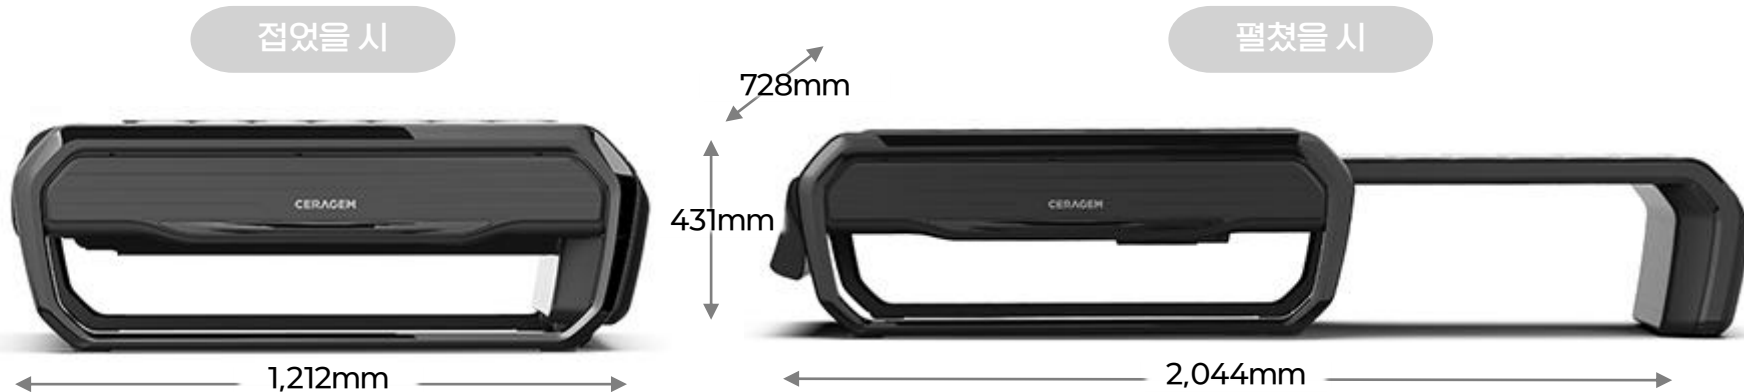

# 세라젬 제품사양서

모델명	CGM MB-1900		
제품명	세라젬 마스터 V4	온도조절	최대65℃까지 (1℃씩 조절가능)
본체 치수	접었을 시 : 733 * 1,280 * 426 mm	강도조절 / 프로그램	9단계 / 17가지
	펼쳤을 시 : 733 * 2,034 * 426 mm	사용목적	근육통 완화
중량	52kg (±3kg)	하중 인식 권장 신장	120cm ~ 186cm
색상	● 차콜 ● 화이트	제조인증번호	제인14-1353호
정격전압	AC220V, 50/60Hz	소비전력	386VA
구성	마스터V4 본체, 리모컨, 복부진동도자, 3구도자, 도자 커버류, 걸천, 사용설명서		
핵심 기능	사용자 체형 맞춤 기능(특히) 척추 굴곡도에 따른 밀착 마사지효과 원하는 위치를 선택, 이동하는 마스터 모드 17가지 마사지 모드, 9단계 강도조절 복부진동도자, 65 집중온열 공간 활용도를 높인 슬라이딩 디자인		

모델명	CGM MB-1701			
제품명	세라젬 마스터 V6		온도조절	최대65℃까지 (1℃씩 조절가능)
본체 치수	접었을 시 : 728 * 1,212 * 431 mm		강도조절 / 프로그램	9단계 / 22가지
	펼쳤을 시 : 728 * 2,044 * 431 mm		국내 식약처 의료기기 사용목적 인증	근육통 완화, 혈액순환 개선 추간판(디스크)탈출증 치료를 위한 견인 퇴행성 협착증 치료를 위한 견인
중량	62kg (±3kg)		하중 인식 권장 신장	120cm ~ 186cm
색상	● 블랙 ● 화이트 ● 브라운		품목허가번호	제인18-4296호
정격전압	AC220V, 50/60Hz		소비전력	480VA
구성	마스터V6 본체, 리모컨, 복부진동도자, 에어셀마사지기, 도자 커버류, 걸천, 사용설명서			
핵심 기능	경추 및 척추라인 밀착 마사지(압박자극) 사용자 체형 맞춤 기능 추간판 탈출증과 퇴행성 협착증 치료에 도움(특허) 에어셀 마사지로 혈액순환 개선(특허) 견인모드, 집중모드 외 22가지 모드 탑재 3단계 속도 조절(특허) [편의기능]오토 스타트(특허) [편의기능]이지 슬라이딩			

# MASTER V7

Create Well Life  
**CERAGEM**

모델명	CGM MB-2301		
제품명	세라젬 마스터 V7	온도조절	최대65℃까지 (1℃씩 조절가능)
본체 치수	접었을 시 : 724 * 1,212 * 431 mm	강도조절 / 프로그램	9단계 / 20가지
	펼쳤을 시 : 724 * 2,044 * 431 mm	국내 식약처 의료기기 사용목적 인증	근육통 완화, 혈액순환 개선 추간판(디스크)탈출증, 퇴행성 협착증 치료를 위한 견인, 생리통 치료 도움
중량	73kg (±3kg)	하중 인식 권장 신장	120cm ~ 186cm
색상	● 블랙 ● 화이트	품목허가번호	제인23-4291호
정격전압	AC220V, 50/60Hz	소비전력	480VA
구성	마스터V7 본체, 리모컨, 복부온열도자, 에어셀마사지기, 도자 커버류, 걸천, 사용설명서		
핵심 기능	경추 및 척추라인 밀착 마사지(압박자극) 사용자 체형 맞춤 기능 추간판 탈출증과 퇴행성 협착증 치료에 도움(특허) 에어셀 마사지로 혈액순환 개선(특허) 복부온열LED도자로 생리통 치료에 도움(특허) 견인모드, 집중모드 외 20가지 모드 탑재 3단계 속도 조절(특허) [편의기능]오토 스타트(특허) [편의기능]이지 슬라이딩		

제품 규격

<b>제품명</b>	세라젬 디코어-씨러스	<b>모델명</b>	DC-100KR
<b>크기</b>	기본 크기 : 940 * 1,490 * 1,260 mm		
	무중력크기 : 940 * 1,840 * 1,260 mm		
<b>중량</b>	135kg		
<b>색상</b>	● 크림 화이트 ● 블랙		
<b>정격전압</b>	220~240V 50/60Hz	<b>소비전력</b>	150W
<b>안전타이머</b>	40분(연속 동작 시)	<b>온도</b>	등 (최대45℃까지)
<b>KC안전 인증번호</b>	HU073057-22004A	<b>전자파 인증번호</b>	R-R-RV8-DC-100KR